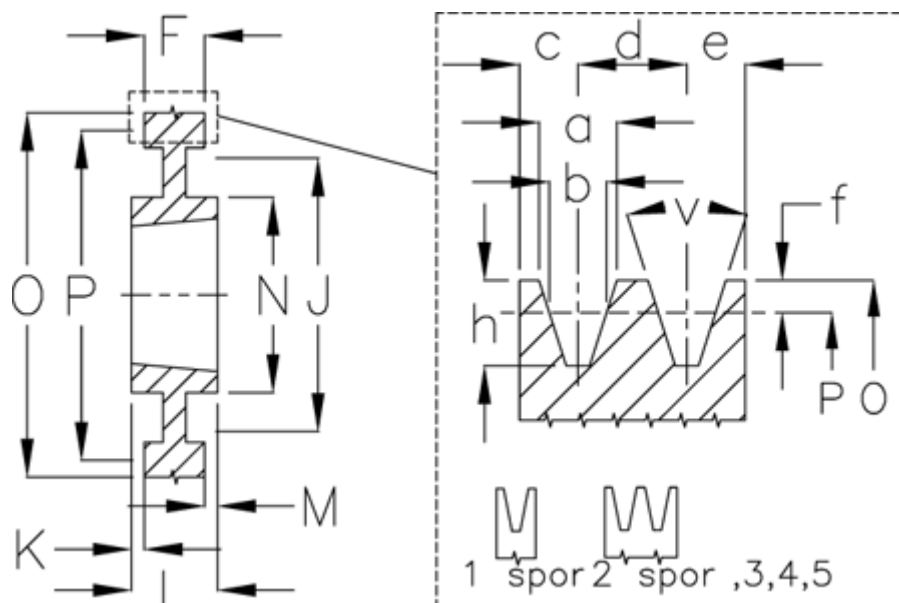

Varenummer: 604113020002
 Beskrivelse: Kileremsskive SPZ 200/2 TL2012

Mål

a	= 9.7	f	= 2.0	N	= 112
Antal spor	= 2	F	= 28	O	= 204.0
b	= 8.5	For bøsning	= 2012	P	= 200
Bøsning ø max.	= 50	h	= 11.0	Type	= SPZ
c	= 8.0	J	= 171	v	= 38 grader
d	= 12.0	K	= -		
e	= 8.0	L	= 32		
E	= 6	m	= 4.0		